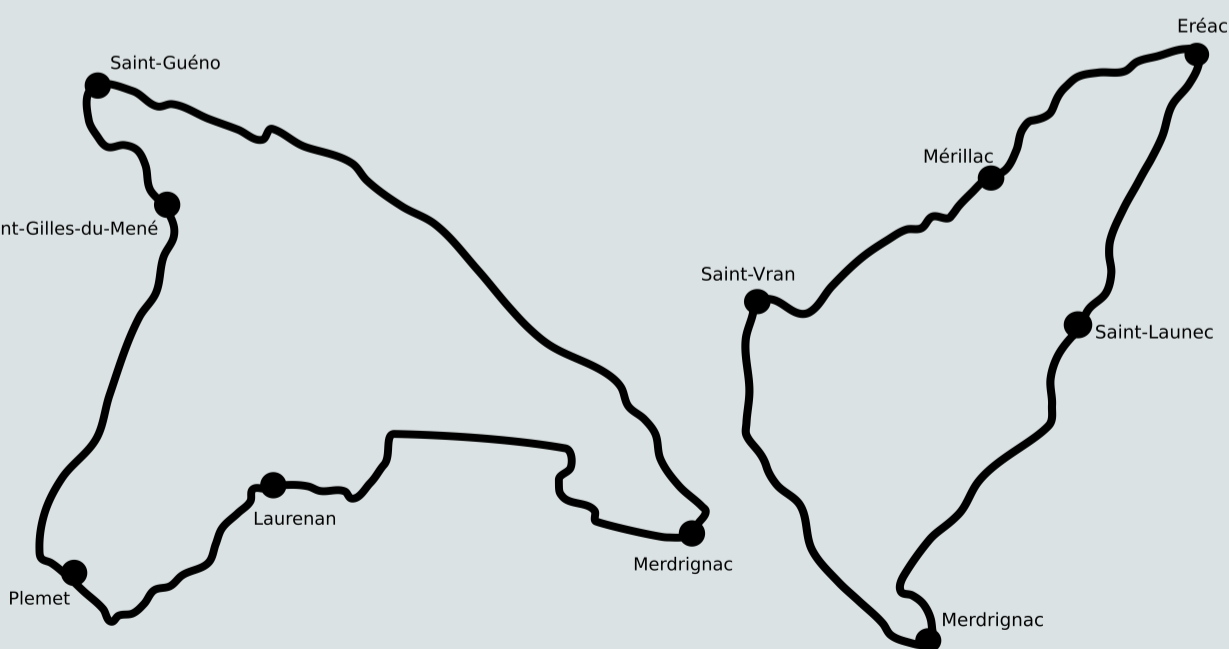

# Les anciennes de Merdrignac

Dimanche 18  
Juin

DE 10H À 12H  
ET DE 13H30 À 18H

Circuit du matin

Circuit de l'après-midi