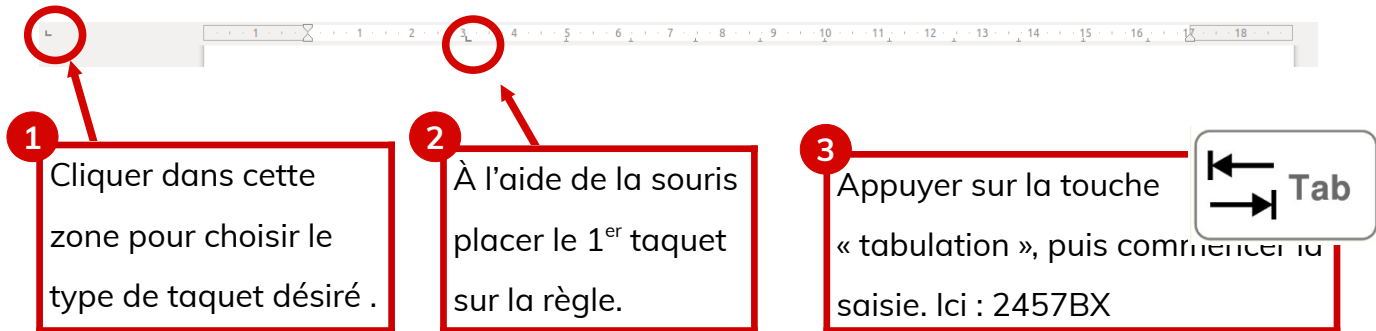

- <https://youtu.be/DuWb-WOkapU>

1- Format > Paragraphe > Tabulations

Permet de choisir le type d'alignement souhaité :

- Aligner le texte à gauche.
- Aligner à droite
- Aligner centré
- Aligner sur la virgule - Décimal

On peut aussi remplir une tabulation avec des caractères de remplissage.

Ce menu fonctionne en lien avec **la touche TAB** :

Attention, **si vous utilisez la touche TAB sans paramétrer les tabulations, elles prendront une valeur par défaut** qui ne sera conservée que dans LibreOffice. Cela peut provoquer des problèmes de mise en page si vous

changez de logiciel.

Pour faire des alinéas, utilisez un retrait de première ligne **Format > Paragraphe > Retraits et espacements**.

2- Exemple

Je veux aligner le texte comme ci-dessous :

2457BX	Niche Dim: L.99 x l.95 x H.99 cm.....	64,00 €
541BX	Canapé pour chat Dim: 50 x 44 x 17 cm.....	532€
57811BX	Griffoir.....	298€
À droite	À gauche	Décimal

4- Reprendre les points 1 à 3 puis saisir « Niche Dim: L.99 x l.95 x H.99 cm »

5- Reprendre les points 1 à 3 puis saisir « 64,00 € »

6- Taper entrée. Les tabulations sont toujours en place. On peut donc les utiliser pour la ligne suivante : il suffit d'utiliser la touche tabulation pour déplacer le curseur.